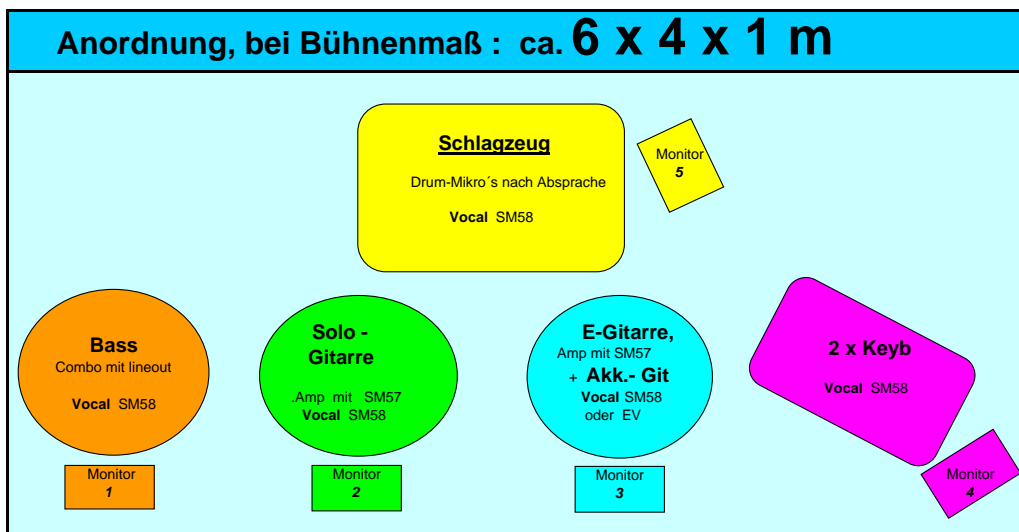

THE BEATHOVENS

Oldies & Klassiker von Soft bis Rock, 60' - 70' -

Kontakt : Norbert Zilly, Tel. 01755624489

Internet : www.the-beathovens.de

Mail : the-beathovens@web.de

2 X Bühnenplan

Blick zur Bühne, ↑

Blick zur Bühne, ↑