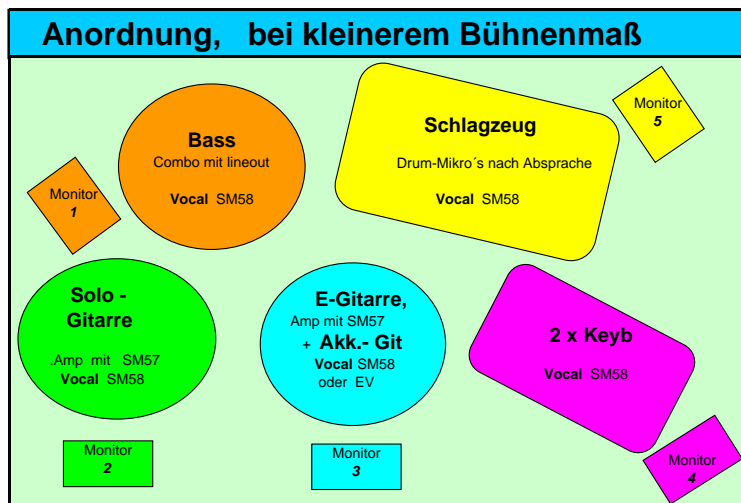

THE BEATHOVENS

Oldies & Klassiker von Soft bis Rock, 60' - 70' -

Kontakt : Norbert Zilly, Tel. 01755624489

Internet : www.the-beathovens.de

Mail : the-beathovens@web.de

2 X Bühnenplan

Blick zur Bühne, ↑

Blick zur Bühne, ↑